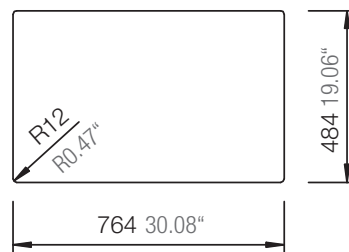

SCHOCK

CRISTALITE®

ELEMENT D-100S

Installation: Von oben / topmount
Ausschnitt / cut-out

Installation: Unterbau / undermount
Ausschnitt / cut-out

MASSANGABEN / MEASUREMENTS IN MM / INCH