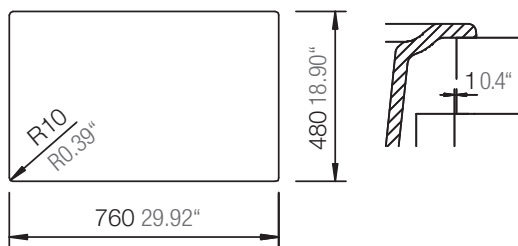

SCHOCK

CRISTALITE®

ELEMENT D-100S

Installation: Von oben / topmount
Ausschnitt / cut-out

Installation: Unterbau / undermount
Ausschnitt / cut-out

MASSANGABEN / MEASUREMENTS IN MM / INCH