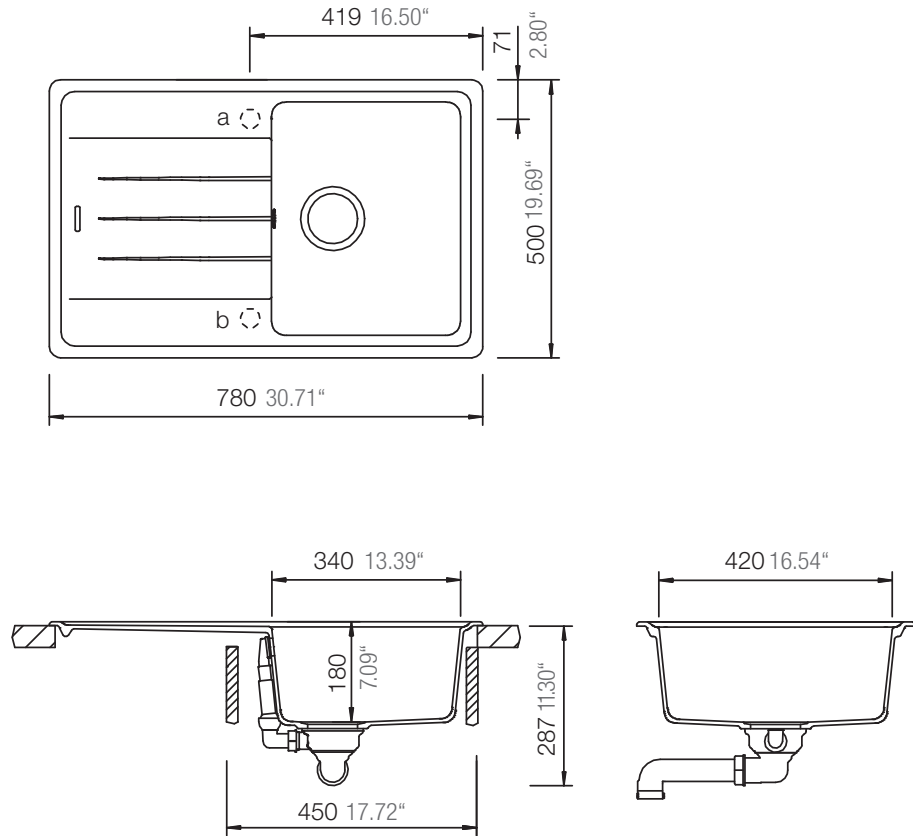

SCHOCK

CRISTALITE®

ELEMENT D-100S

Installation: Von oben / topmount
Ausschnitt / cut-out

Installation: Unterbau / undermount
Ausschnitt / cut-out

MASSANGABEN / MEASUREMENTS IN MM / INCH